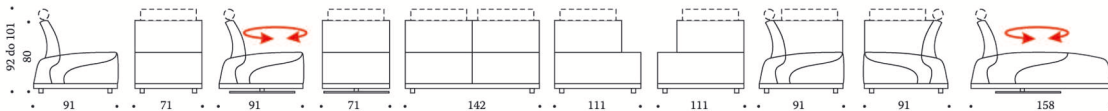

Nobleze

Design: Jacek Wojciech Suszek

Colima

Producent zastrzega sobie prawo wprowadzenia zmian kolorów, niektóre ze wzorów mogą różnić się od prezentowanych na wydruku, wymiary w karcie katalogowej mogą różnić się od rzeczywistych 3%. Bryły posiadające funkcję do spania lub pijemnikiem charakteryzują się inną sprężystością siedzisk i oparc.